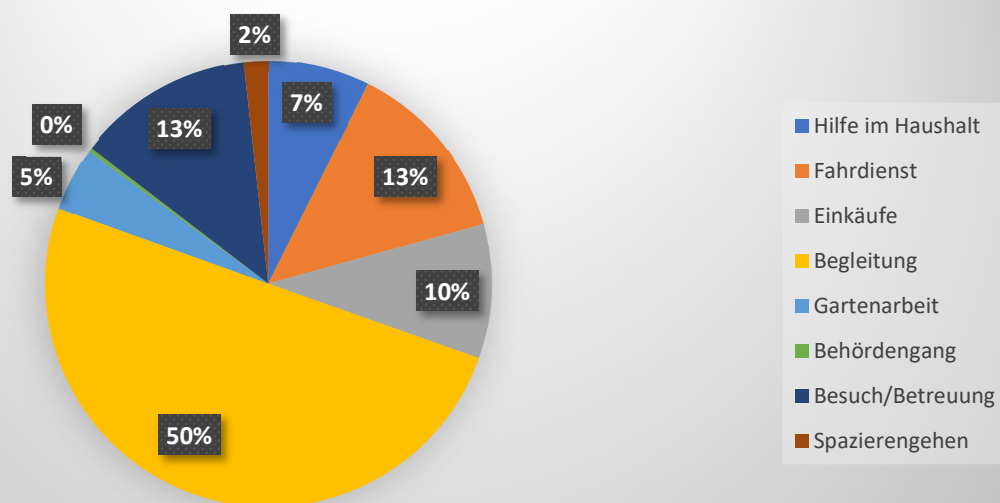

2022 Verteilung nach Std.

Dienstleistungsarten

2022 Verteilung nach Std.

	Std.	%
1 Hilfe im Haushalt	41,5	7%
2 Fahrdienst	75	13%
3 Einkäufe	54,75	10%
4 Begleitung	281,9	50%
5 Gartenarbeit	26	5%
6 Behördengang	1,5	0%
7 Besuch/Betreuung	72,25	13%
9 Spaziergehen	10	2%
	<hr/>	
	562,9	100%